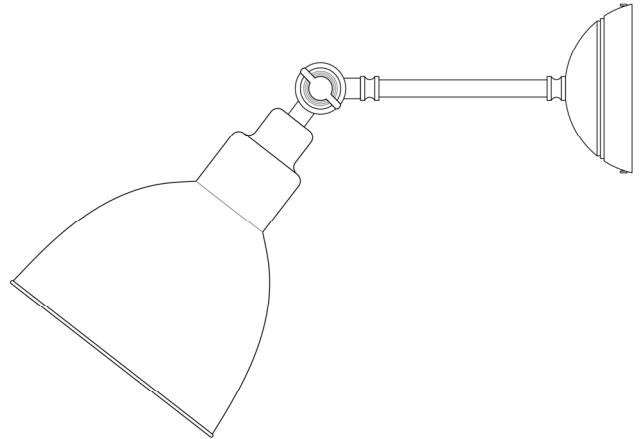

# BAKU Wall Light

MLWL226ANTBRS    Antique Brass

<b>MATERIAL</b>	Brass
<b>HEIGHT</b>	15-27cm   5.91-10.63"
<b>WIDTH   DIAMETER</b>	15cm   5.91"
<b>LENGTH   PROJECTION</b>	19-38cm   7.48-14.96"
<b>WEIGHT</b>	0.9kg   1.98lb
<b>LAMPHOLDER</b>	E27
<b>MAX WATTAGE</b>	25W
<b>VOLTAGE</b>	220/240v
<b>IP RATING</b>	IP20
<b>CLASS PROTECTION</b>	1
<b>SHADE</b>	-
<b>FLEX   BAR   CHAIN LENGTH</b>	n/a
<b>CABLE TYPE</b>	-

# BAKU Wall Light

MLWL226ANTSLV    Antique Silver

<b>MATERIAL</b>	Brass
<b>HEIGHT</b>	15-27cm   5.91-10.63"
<b>WIDTH   DIAMETER</b>	15cm   5.91"
<b>LENGTH   PROJECTION</b>	19-38cm   7.48-14.96"
<b>WEIGHT</b>	0.9kg   1.98lb
<b>LAMPHOLDER</b>	E27
<b>MAX WATTAGE</b>	25W
<b>VOLTAGE</b>	220/240v
<b>IP RATING</b>	IP20
<b>CLASS PROTECTION</b>	1
<b>SHADE</b>	-
<b>FLEX   BAR   CHAIN LENGTH</b>	n/a
<b>CABLE TYPE</b>	-