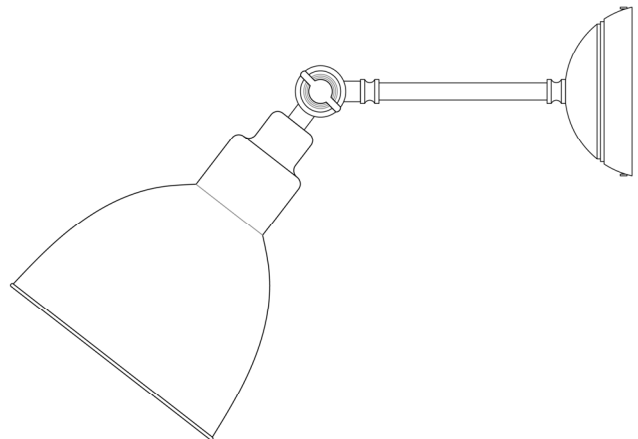

# BAKU Wall Light

MLWL226ANTBRS    Antique Brass

<b>MATERIAL</b>	Brass
<b>HEIGHT</b>	15-27cm   5.91-10.63"
<b>WIDTH   DIAMETER</b>	15cm   5.91"
<b>LENGTH   PROJECTION</b>	19-38cm   7.48-14.96"
<b>WEIGHT</b>	0.9kg   1.98lb
<b>LAMPHOLDER</b>	E27
<b>MAX WATTAGE</b>	25W
<b>VOLTAGE</b>	220/240v
<b>IP RATING</b>	IP20
<b>CLASS PROTECTION</b>	1
<b>SHADE</b>	-
<b>FLEX   BAR   CHAIN LENGTH</b>	n/a
<b>CABLE TYPE</b>	-

# BAKU Wall Light

MLWL226ANTSLV    Antique Silver

<b>MATERIAL</b>	Brass
<b>HEIGHT</b>	15-27cm   5.91-10.63"
<b>WIDTH   DIAMETER</b>	15cm   5.91"
<b>LENGTH   PROJECTION</b>	19-38cm   7.48-14.96"
<b>WEIGHT</b>	0.9kg   1.98lb
<b>LAMPHOLDER</b>	E27
<b>MAX WATTAGE</b>	25W
<b>VOLTAGE</b>	220/240v
<b>IP RATING</b>	IP20
<b>CLASS PROTECTION</b>	1
<b>SHADE</b>	-
<b>FLEX   BAR   CHAIN LENGTH</b>	n/a
<b>CABLE TYPE</b>	-

### Fixing Bracket

[www.mullanlighting.com](http://www.mullanlighting.com)

# BAKU Wall Light

MLWL226POLBRS Polished Brass

<b>MATERIAL</b>	Brass
<b>HEIGHT</b>	15-27cm   5.91-10.63"
<b>WIDTH   DIAMETER</b>	15cm   5.91"
<b>LENGTH   PROJECTION</b>	19-38cm   7.48-14.96"
<b>WEIGHT</b>	0.9kg   1.98lb
<b>LAMPHOLDER</b>	E27
<b>MAX WATTAGE</b>	25W
<b>VOLTAGE</b>	220/240v
<b>IP RATING</b>	IP20
<b>CLASS PROTECTION</b>	1
<b>SHADE</b>	-
<b>FLEX   BAR   CHAIN LENGTH</b>	n/a
<b>CABLE TYPE</b>	-