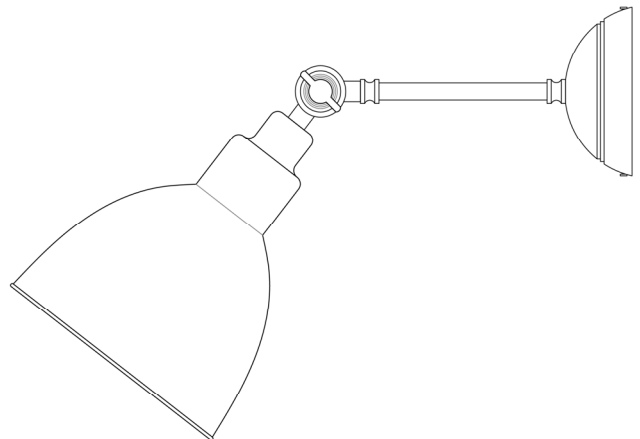

# BAKU Wall Light

MLWL226ANTBRS    Antique Brass

<b>MATERIAL</b>	Brass
<b>HEIGHT</b>	15-27cm   5.91-10.63"
<b>WIDTH   DIAMETER</b>	15cm   5.91"
<b>LENGTH   PROJECTION</b>	19-38cm   7.48-14.96"
<b>WEIGHT</b>	0.9kg   1.98lb
<b>LAMPHOLDER</b>	E27
<b>MAX WATTAGE</b>	25W
<b>VOLTAGE</b>	220/240v
<b>IP RATING</b>	IP20
<b>CLASS PROTECTION</b>	1
<b>SHADE</b>	-
<b>FLEX   BAR   CHAIN LENGTH</b>	n/a
<b>CABLE TYPE</b>	-

### Fixing Bracket

[www.mullanlighting.com](http://www.mullanlighting.com)

# BAKU Wall Light

MLWL226ANTSLV    Antique Silver

<b>MATERIAL</b>	Brass
<b>HEIGHT</b>	15-27cm   5.91-10.63"
<b>WIDTH   DIAMETER</b>	15cm   5.91"
<b>LENGTH   PROJECTION</b>	19-38cm   7.48-14.96"
<b>WEIGHT</b>	0.9kg   1.98lb
<b>LAMPHOLDER</b>	E27
<b>MAX WATTAGE</b>	25W
<b>VOLTAGE</b>	220/240v
<b>IP RATING</b>	IP20
<b>CLASS PROTECTION</b>	1
<b>SHADE</b>	-
<b>FLEX   BAR   CHAIN LENGTH</b>	n/a
<b>CABLE TYPE</b>	-